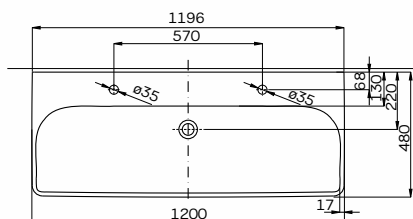

TRAFFIC

UMYWALKA MEBLOWA

Umywarka meblowa 120 cm
z dwoma otworami, z
przelewem.

Numer: **L91520000**
Waga: 29,7 kg
Wymiary: 120 x 48 cm

Umywarka meblowa 120 cm
z dwoma otworami, z
przelewem z powłoką
Reflex Koło.

Numer: **L91520900**
Waga: 29,7 kg
Wymiary: 120 x 48 cm

Informacje dodatkowe:

Mocowana na śrubach.

Do kompletowania z półpostumentem
L97100 lub szafką 89439, 89440, 89528,
89505, 89534.

Możliwość postawienia na blacie przy
zachowaniu montażu do ściany.