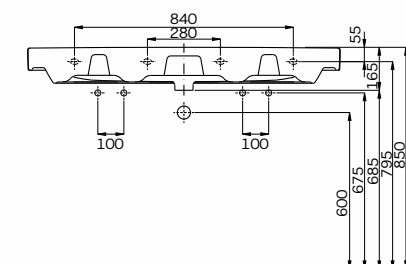

TRAFFIC

UMYWALKA MEBLOWA

Umywarka meblowa 120 cm
z dwoma otworami, z
przelewem.

Numer: **L91520000**
Waga: 29,7 kg
Wymiary: 120 x 48 cm

Umywarka meblowa 120 cm
z dwoma otworami, z
przelewem z powłoką
Reflex Koło.

Numer: **L91520900**
Waga: 29,7 kg
Wymiary: 120 x 48 cm

Informacje dodatkowe:

Mocowana na śrubach.

Do kompletowania z półpostumentem
L97100 lub szafką 89439, 89440, 89528,
89505, 89534.

Możliwość postawienia na blacie przy
zachowaniu montażu do ściany.